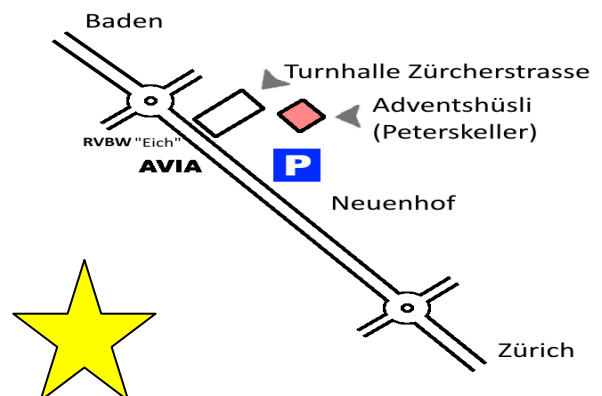

Infos

www.adventshüsli.ch

Adventshüsli

19./20/21 November 2021

Peterskeller Neuenhof

Weihnachtsausstellung mit Adventsbistro
Zertifikatspflicht

Öffnungszeiten:

Freitag 16.00 - 22.00 Uhr
Samstag 10.00 - 22.00 Uhr
Sonntag 11.00 - 18.00 Uhr