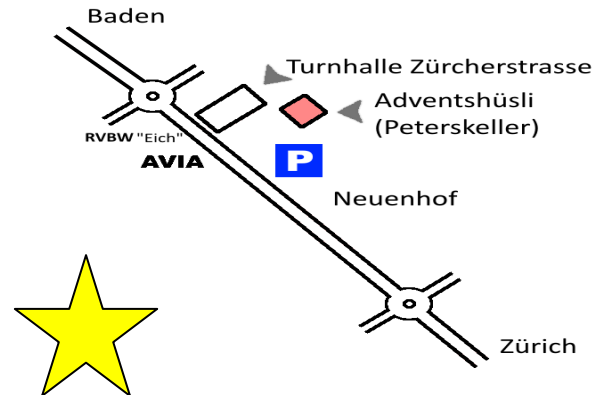

Adventshüsli

19./20./21. November 2021

Peterskeller Neuenhof

Weihnachtsausstellung mit Adventsbistro
Zertifikatspflicht

Öffnungszeiten:

Freitag 16.00 - 22.00 Uhr
Samstag 10.00 - 22.00 Uhr
Sonntag 11.00 - 18.00 Uhr